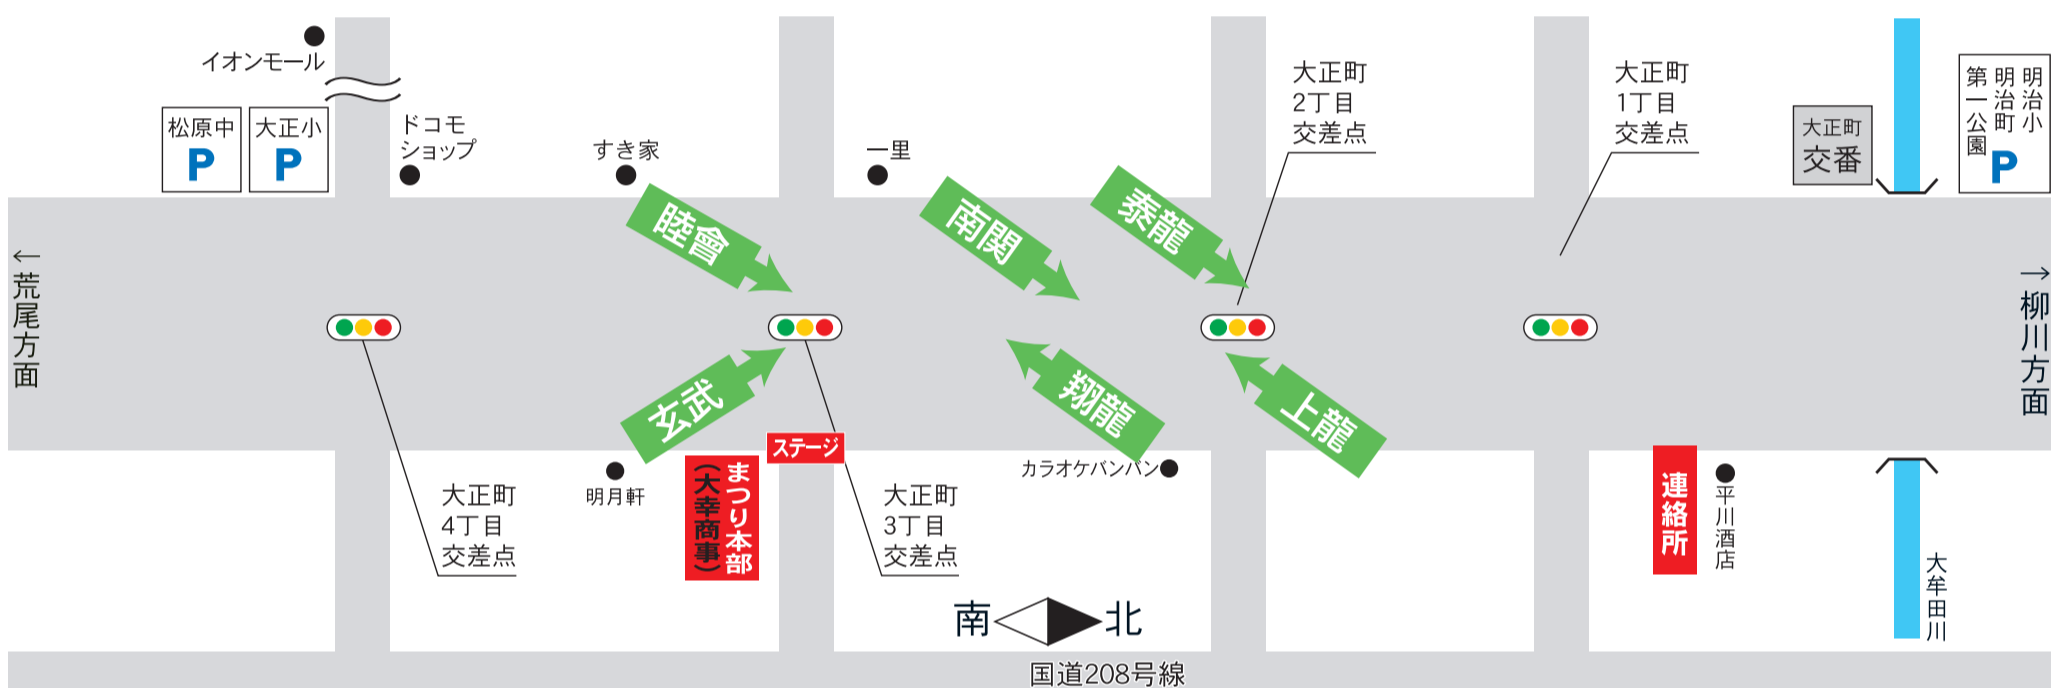

# 7月24日(日) 大蛇山大集合パレード

玄武…手鎌神社玄武會  
上龍…上官上龍会

南関…南関ぎおん大蛇山  
翔龍…船津翔龍会

睦會…吉野睦会大蛇  
泰龍…明治泰龍会

## 地域山運行(18:30~19:00)

## 地域山全山競演・アピールタイム(19:00~19:45)

※泰龍・南関はアピールタイム終了後退場

## 退場(20:50~21:30)