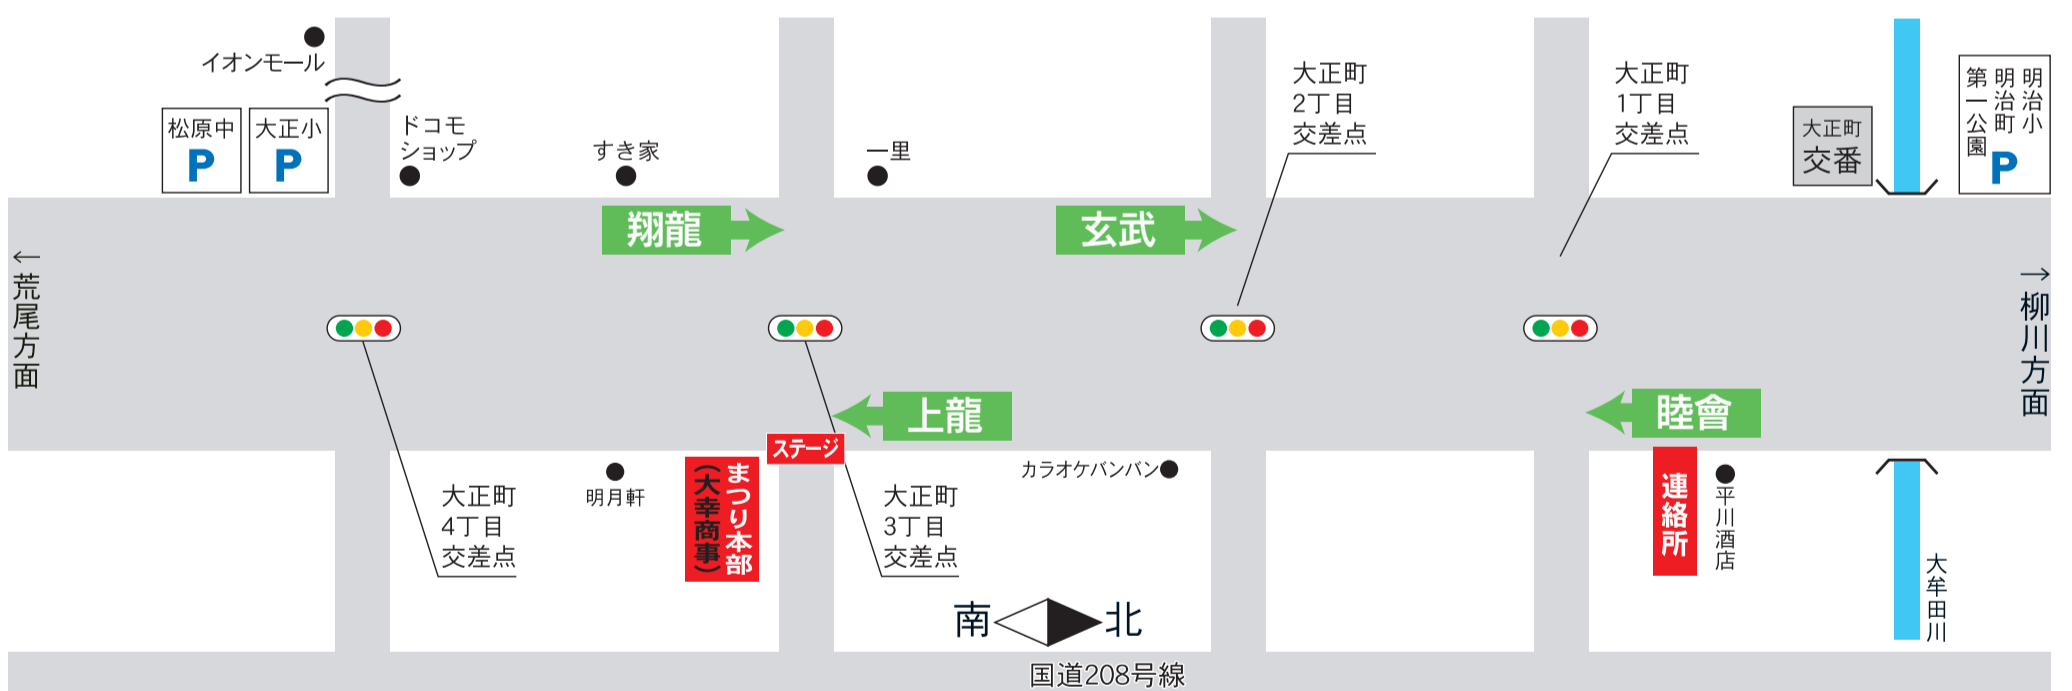

## 地域山運行(18:30~19:00)

## 地域山全山競演・アピールタイム(19:00~19:45)

※泰龍・南関はアピールタイム終了後退場

## 御止・子ども健康祈願(19:55~20:50)

※睦會は20:30頃退場

## 退場(20:50~21:30)