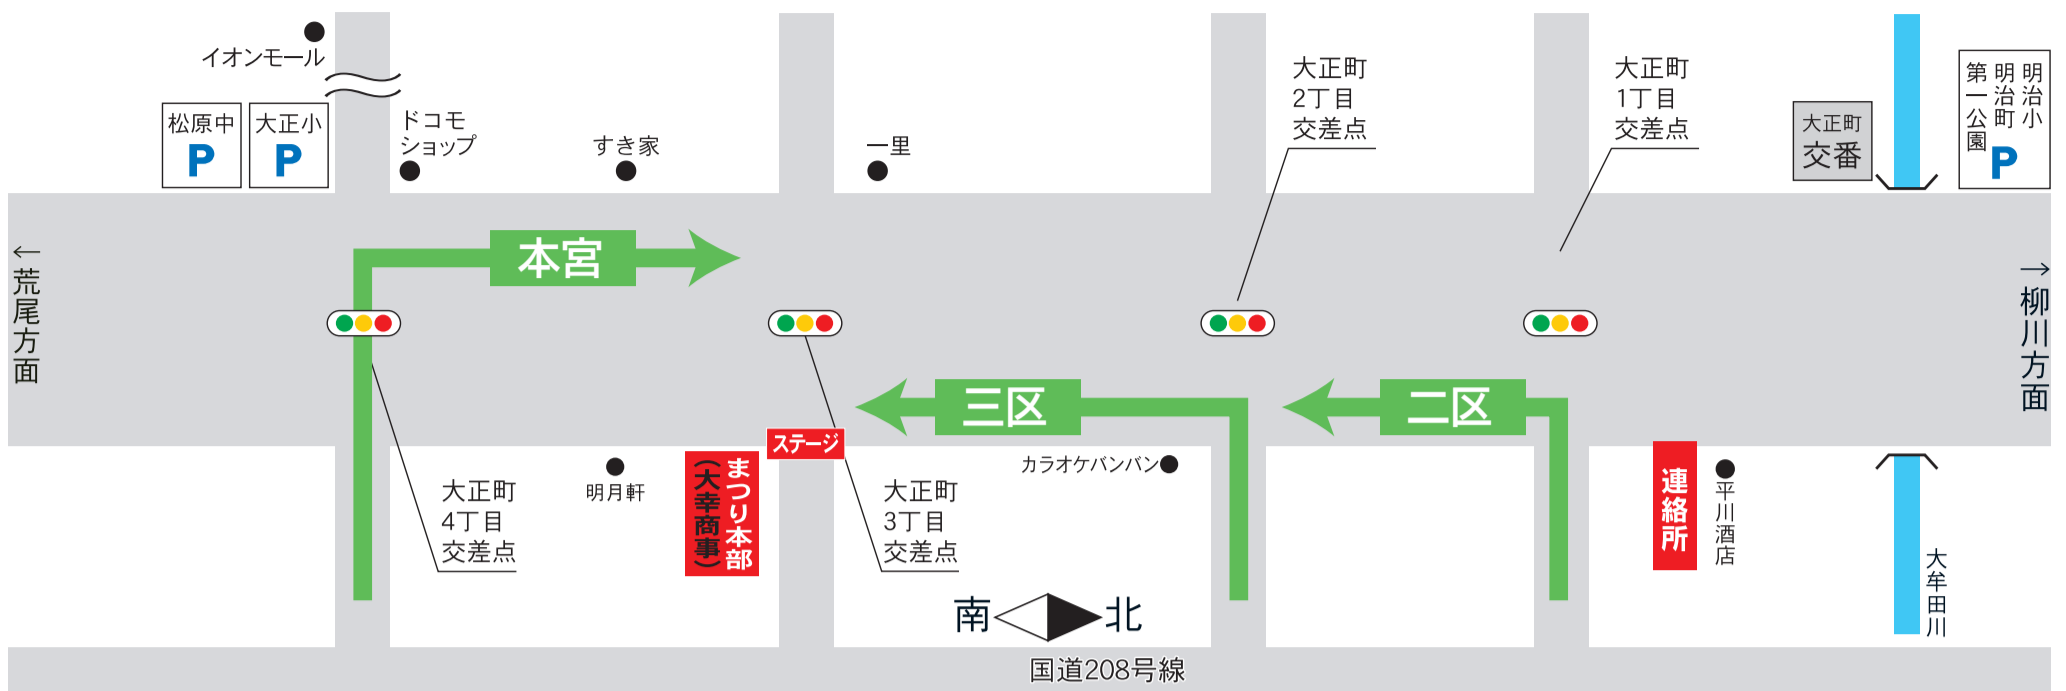

7月23日(土) 祇園六山巡行

二区…大牟田神社第二区祇園 三区…三区八剣神社 本宮…本宮彌劔神社

のぼり山(19:10~19:35)

巡行(19:40~20:15)

競演(20:15~20:20)

御止・かませ(20:40~21:15)

くだり山(21:15~21:45)