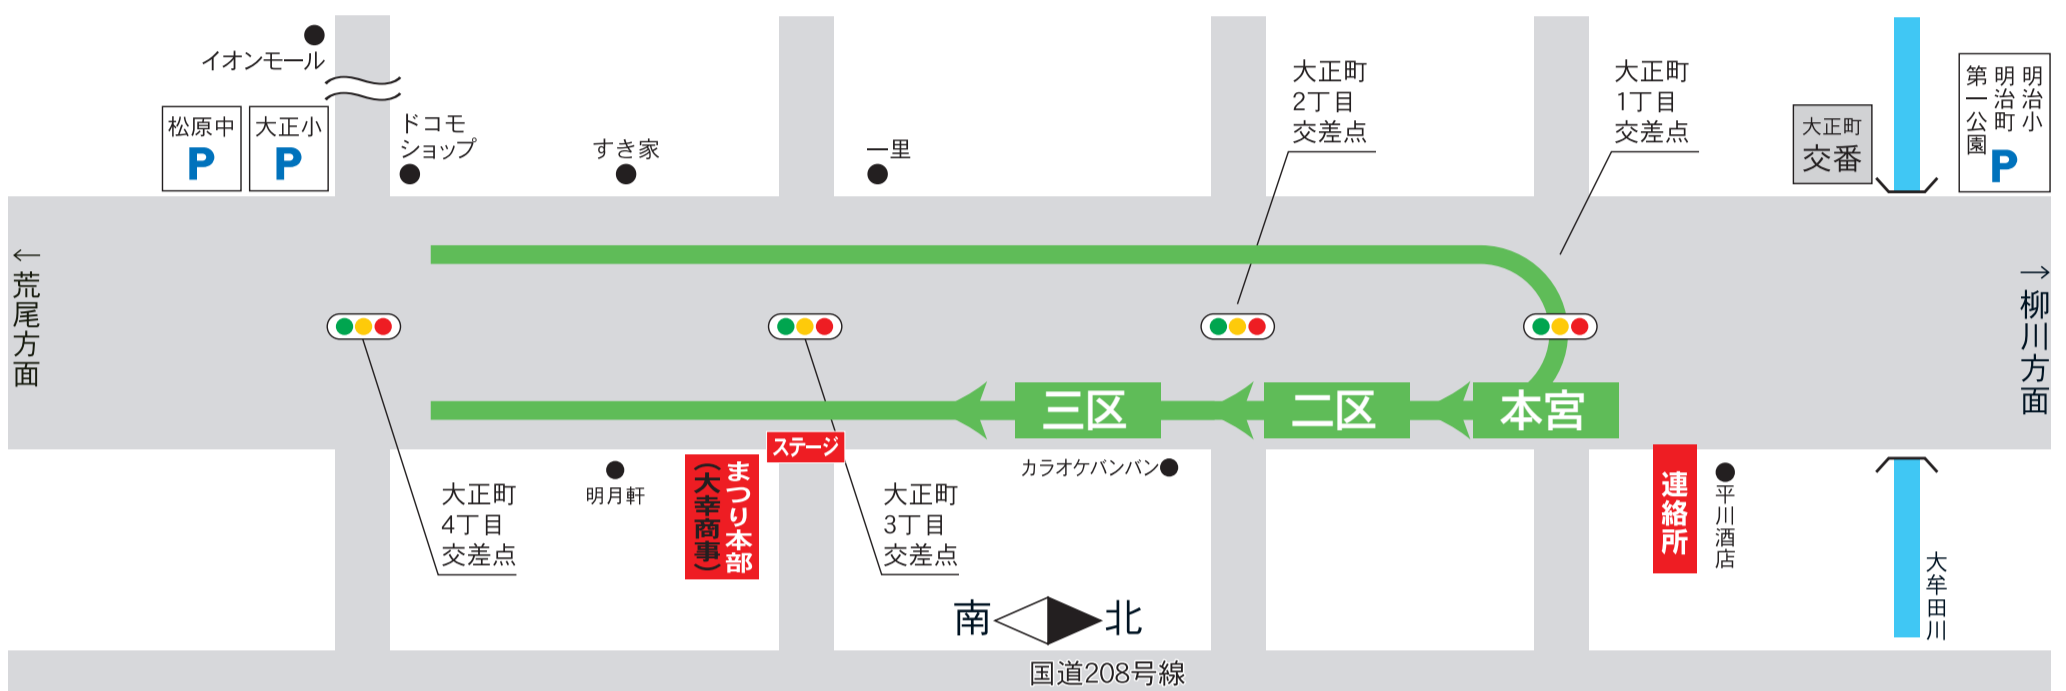

7月23日(土) 祇園六山巡行

二区…大牟田神社第二区祇園 三区…三区八剣神社 本宮…本宮彌劔神社

のぼり山(19:10~19:35)

巡行(19:40~20:15)

競演(20:15~20:20)

御止・かませ(20:40~21:15)

くだり山(21:15~21:45)