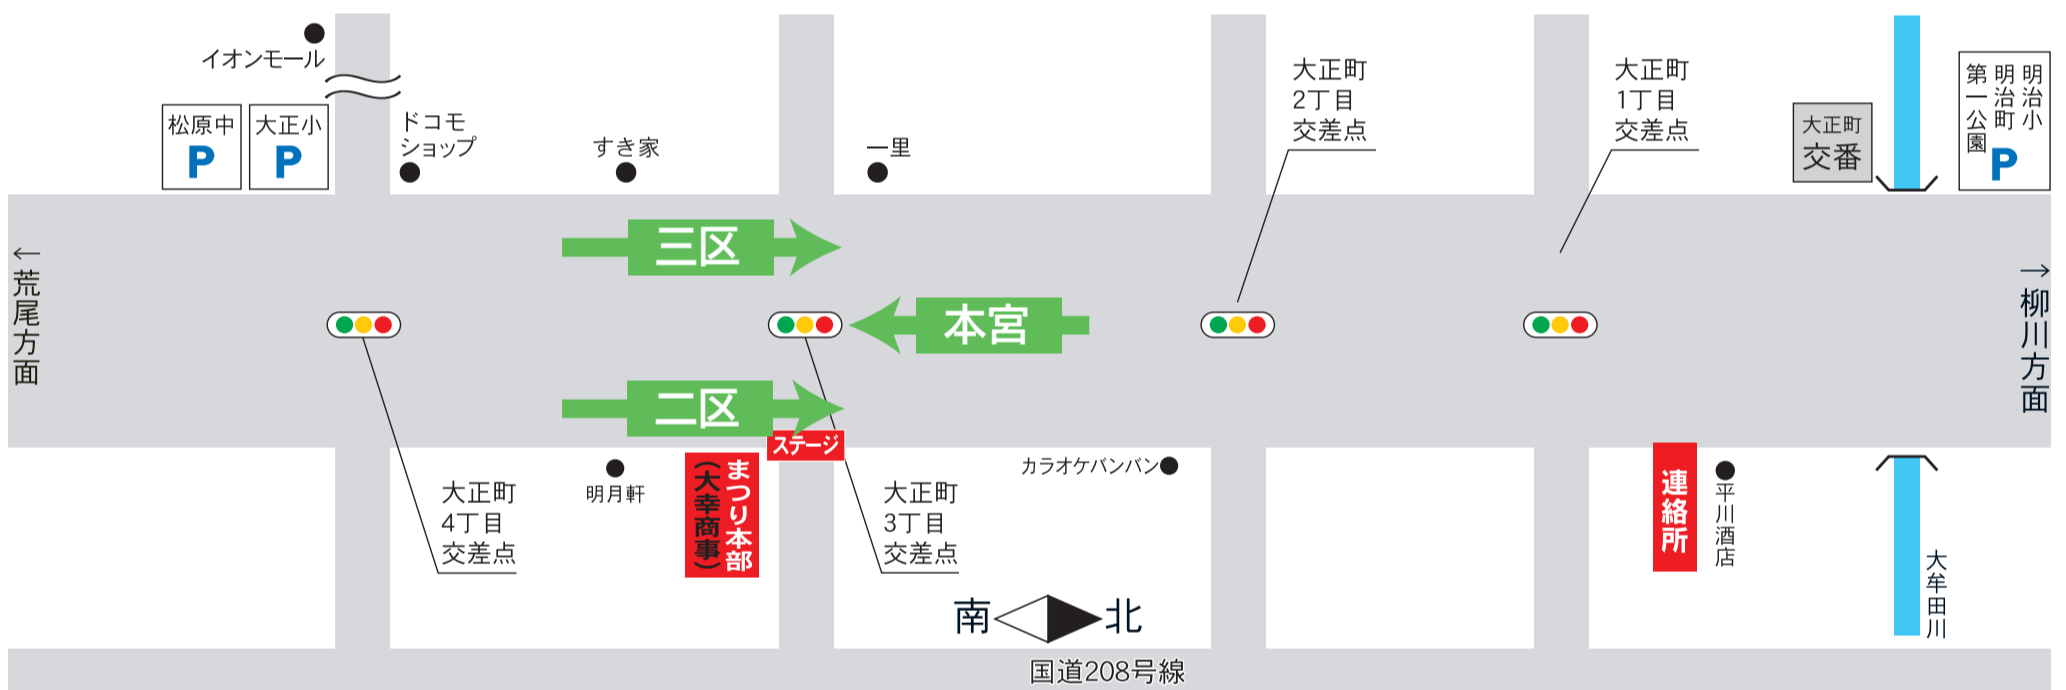

7月23日(土) 祇園六山巡行

二区…大牟田神社第二区祇園 三区…三区八剣神社 本宮…本宮彌劔神社

のぼり山(19:10~19:35)

巡行(19:40~20:15)

競演(20:15~20:20)

御止・かませ(20:40~21:15)

くだり山(21:15~21:45)