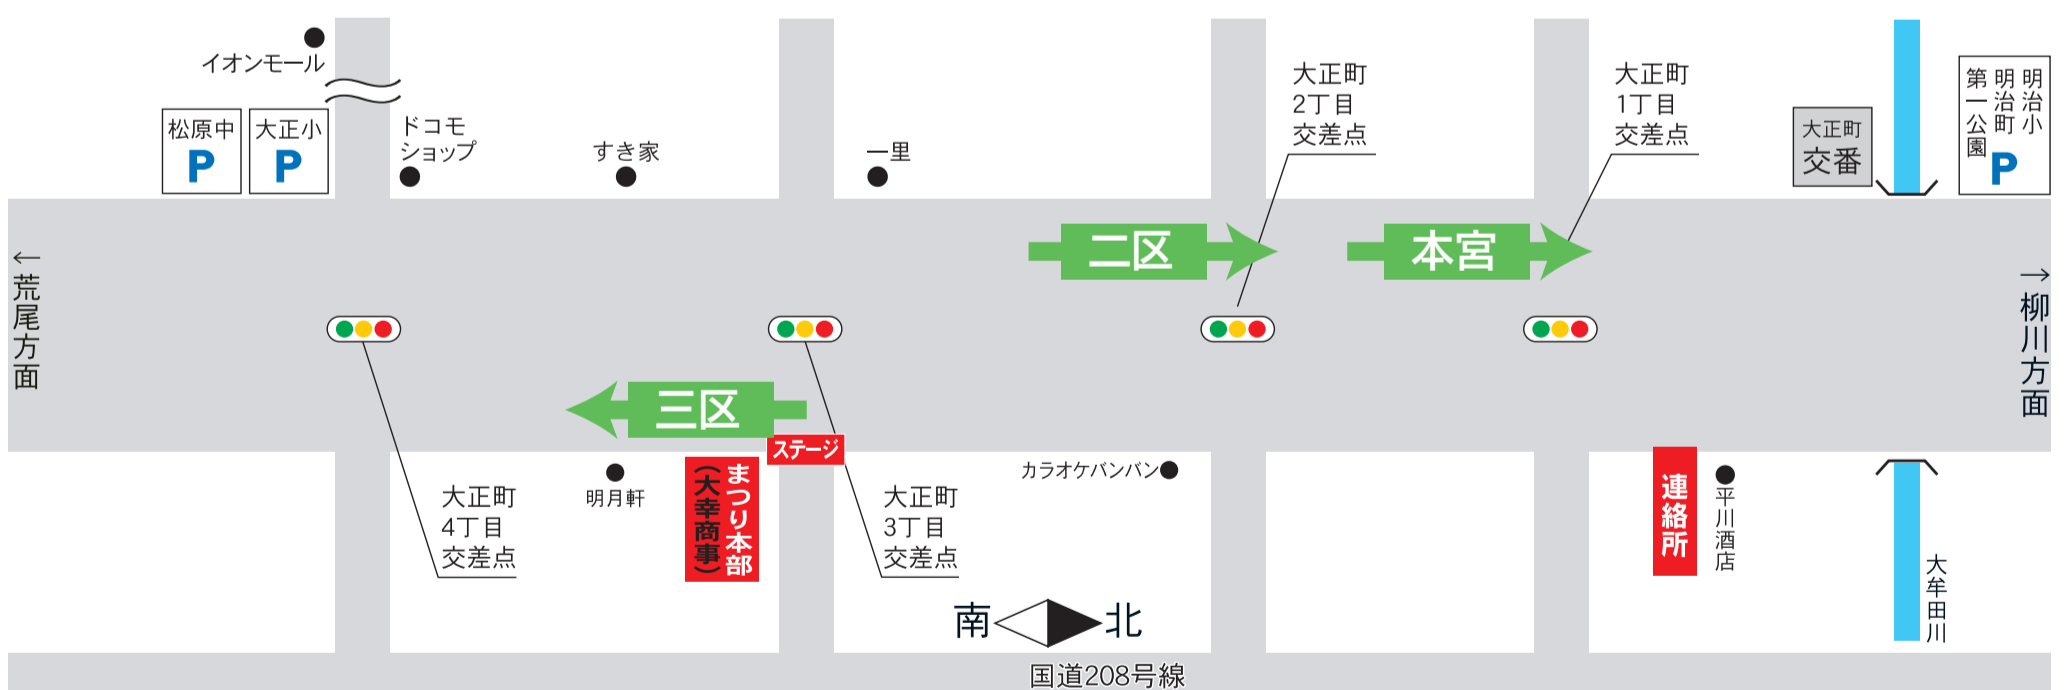

7月23日(土) 祇園六山巡行

二区…大牟田神社第二区祇園 三区…三区八剣神社 本宮…本宮彌劔神社

のぼり山(19:10~19:35)

巡行(19:40~20:15)

競演(20:15~20:20)

御止・かませ(20:40~21:15)

くだり山(21:15~21:45)